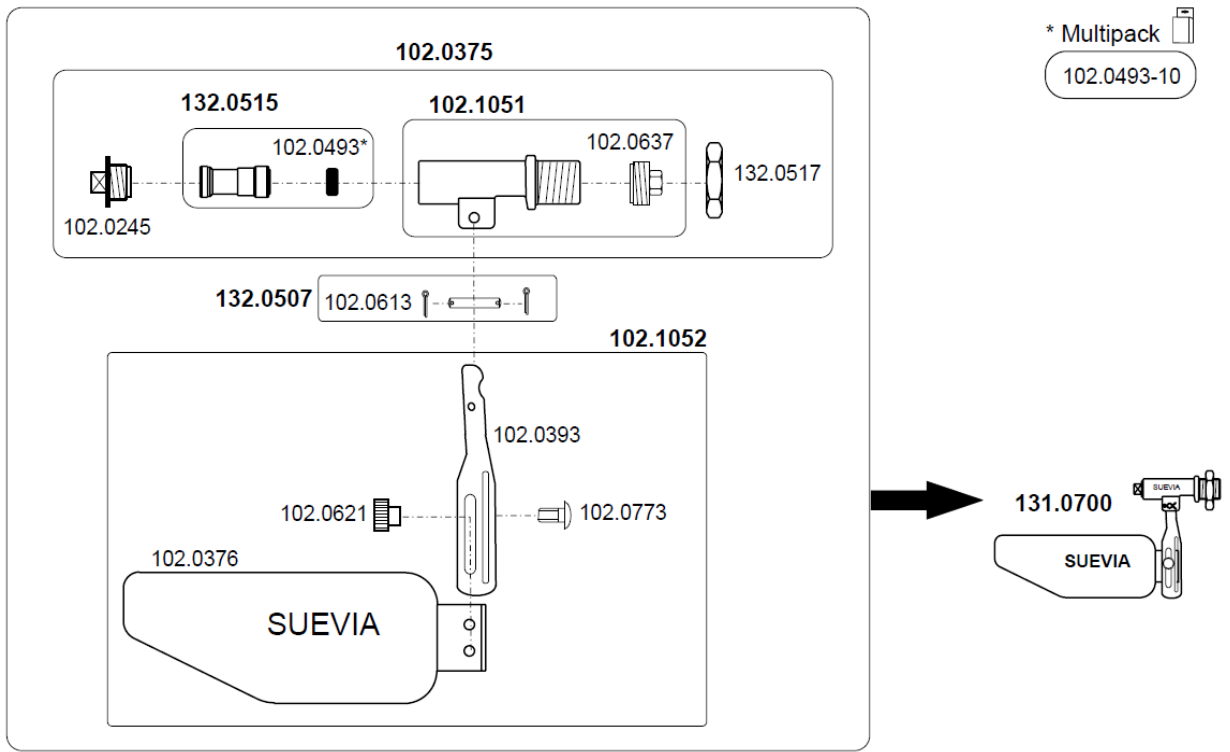

131.0700 Mod. 700 MAXIFLOW

Befestigungsmaße