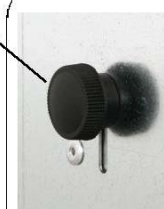

NOVINKA

17 LITROVÉ AUTOMATICKÉ NÁŠLAPNÉ KRMÍTKO

Nový design nášlapného krmítka přichází s 1mm galvanickým plechem, který zabraňuje jakémukoli úniku krmiva. Šlápnutím na pedál si zvíře otevře naklápěcí dvířka, která mu umožní přístup ke krmivu. Gumový nárazník zabraňuje nárazu naklápěcích dvířek do zadní stěny krmítka. Hlavními prvky krmítka jsou:

Víko – má tvar diamantu z důvodu snadného odtoku vody, která se zde hromadí.

Tlačítko na odblokování víka a panty naklápěcích dveří, které jsou z důvodu vyšší životnosti vyrobené z nylonu.

Okraj proti stékání kapek vody zabraňující navlhnutí krmiva

Nylonový žlab zabraňující zvířeti, aby vyhazovalo krmivo ven z krmítka.

Děrovaný pedál slouží ke snadnému odstranění nečistot a také zvířeti poskytuje stabilní a pohodlnou podporu.

Háček pro nastavení výšky pedálu.

Otočný knoflík, který slouží k nastavení výšky přidělování krmiva zvířeti.

Plastové podpěrné nožičky, které zabraňují přímému kontaktu plechu se zemí, čímž se zabrání oxidaci snižující životnost krmítka.