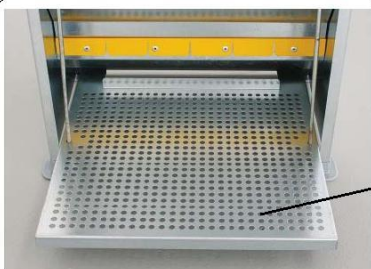

NOVINKA

17 LITROVÉ AUTOMATICKÉ NÁŠLAPNÉ KRMÍTKO

Nový design nášlapného krmítka přichází s 1mm galvanickým plechem, který zabraňuje jakémukoli úniku krmiva. Šlápnutím na pedál si zvíře otevře naklápěcí dvířka, která mu umožní přístup ke krmivu. Gumový nárazník zabraňuje nárazu naklápěcích dvířek do zadní stěny krmítka. Hlavními prvky krmítka jsou:

Víko – má tvar diamantu z důvodu snadného odtoku vody, která se zde hromadí.

Tlačítko na odblokování víka a panty naklápěcích dveří, které jsou z důvodu vyšší životnosti vyrobené z nylonu.

Okraj proti stékání kapek vody zabraňující navlhnutí krmiva

Nylonový žlab zabraňující zvířeti, aby vyhazovalo krmivo ven z krmítka.

Děrovaný pedál slouží ke snadnému odstranění nečistot a také zvířeti poskytuje stabilní a pohodlnou podporu.

Háček pro nastavení výšky pedálu.

Otočný knoflík, který slouží k nastavení výšky přidělování krmiva zvířeti.

Plastové podpěrné nožičky, které zabraňují přímému kontaktu plechu se zemí, čímž se zabrání oxidaci snižující životnost krmítka.